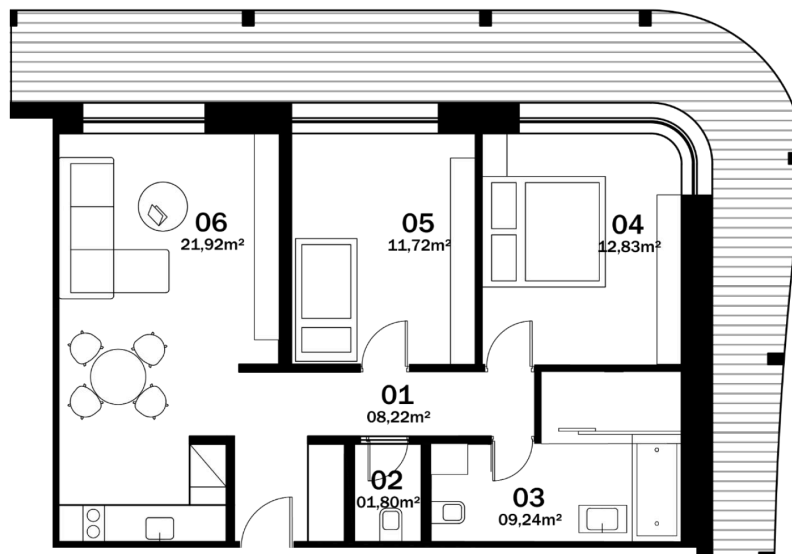

B3.02

ČÍSLO BYTU

Budova 101.B

Izbovosť 3+kk

Poschodie 2NP

01. Chodba	8,22m ²
02. Toaleta	1,80m ²
03. Kúpeľňa	9,24m ²
04. Izba 1	12,83m ²
05. Izba 2	11,72m ²
06. Obývacia izba + kuchyňa	21,92m ²
Terasa	28,54m ²

Rozloha spolu 94,27m²

Kontakt

+421 902 961 210
polana@udrzatelneprojekty.sk
Nábřežie Jána Pavla II. 483/15, 058 01 - Poprad