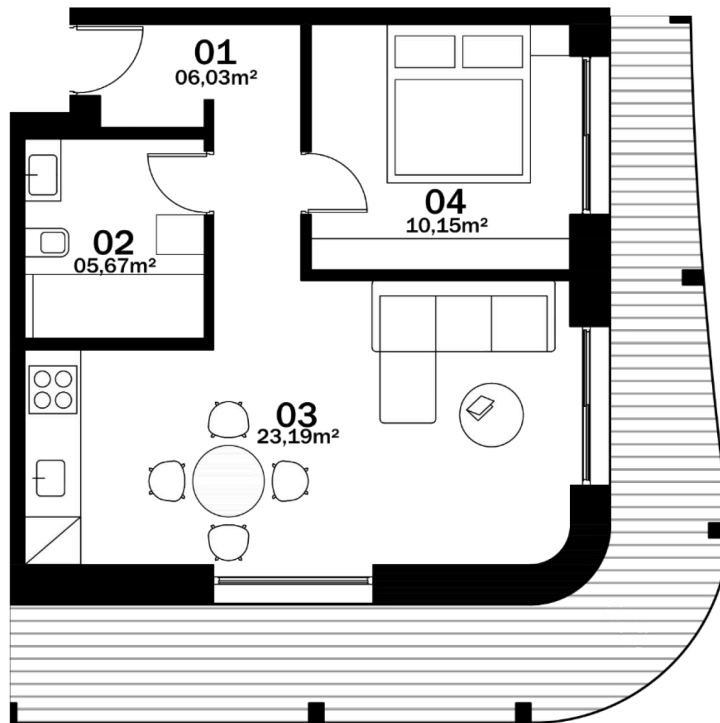

B2.03

ČÍSLO BYTU

Budova 102.A

Izbovosť 2+kk

Poschodie 1NP

01. Chodba 6,03m²

02. Kúpeľňa 5,67m²

03. Obývacia izba + kuchyňa 23,19m²

04. Izba 10,15m²

Terasa 22,76m²

Rozloha spolu 67,80m²

S

Kontakt

+421 902 961 210

polana@udrzatelneprojekty.sk

Nábřežie Jána Pavla II. 483/15, 058 01 - Poprad