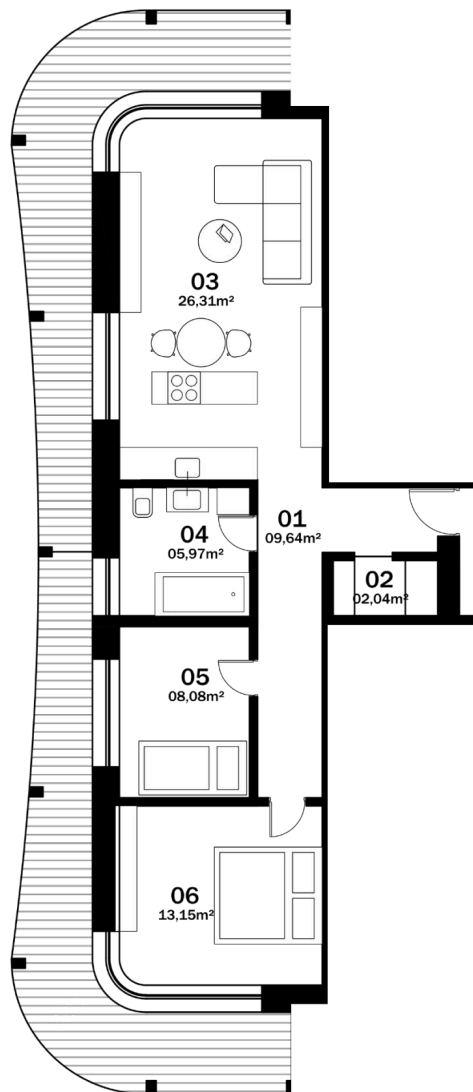

# B2.01

ČÍSLO BYTU

Budova 103.B

Izbovosť 3+kk

Poschodie 1NP

01. Chodba	9,64m <sup>2</sup>
02. Šatník	2,04m <sup>2</sup>
03. Obývacia izba + kuchyňa	26,31m <sup>2</sup>
04. Kúpeľňa	5,97m <sup>2</sup>
05. Izba 1	8,08m <sup>2</sup>
	13,15m <sup>2</sup>
Terasa	33,92m <sup>2</sup>
<b>Rozloha spolu</b>	<b>99,11m<sup>2</sup></b>